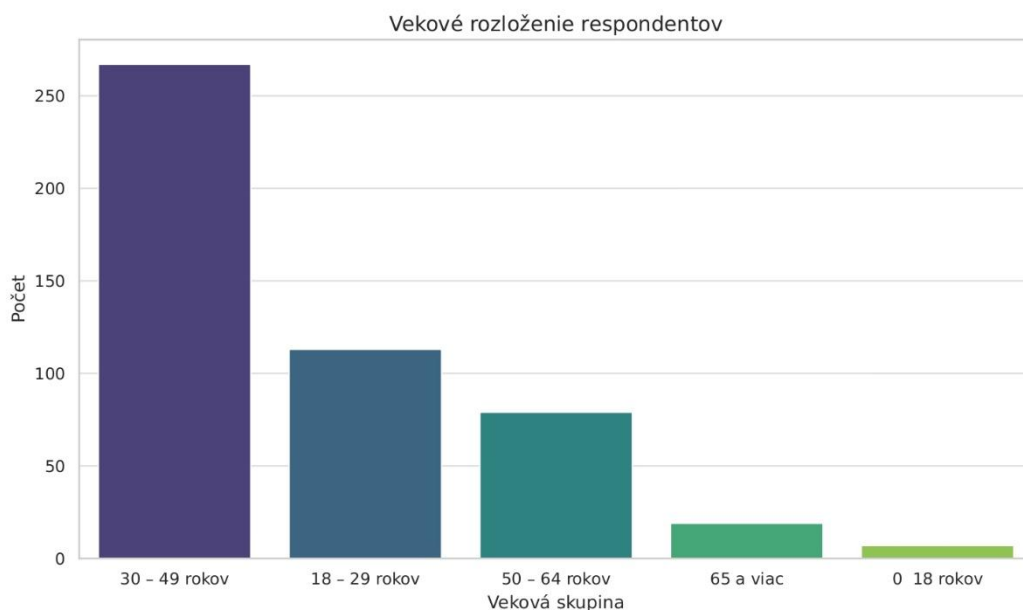

Viac ako 60 % odpovedajúcich má doma psíka, no do prieskumu sa zapojili aj tí, ktorí nemajú psíka, ale ktorým záleží na životnom prostredí a kvalite verejných priestorov v meste.

Cieľ dotazníkového prieskumu: Získať názor obyvateľov mesta Stará Turá na potrebu a umiestnenie psieho ihriska, ako aj na jeho vybavenie.

Účasť na prieskume

- **485 respondentov** celkovo.

Základné údaje o respondentoch

- **Vekové rozloženie:**
 - 30–49 rokov: **267**
 - 18–29 rokov: **113**
 - 50–64 rokov: **79**
 - 65 a viac: **19**
 - Do 18 rokov: **7**

- **Pohlavie:**

- Ženy: **355**
- Muži: **129**
- Neuviedli: **1**

- **Vzťah k mestu:**

- Bývajú v Starej Turej: **401**
- Nebývajú v meste: **84**

Vlastníctvo psíka

- **Áno:** 305 respondentov (63%)
- **Nie:** 180 respondentov