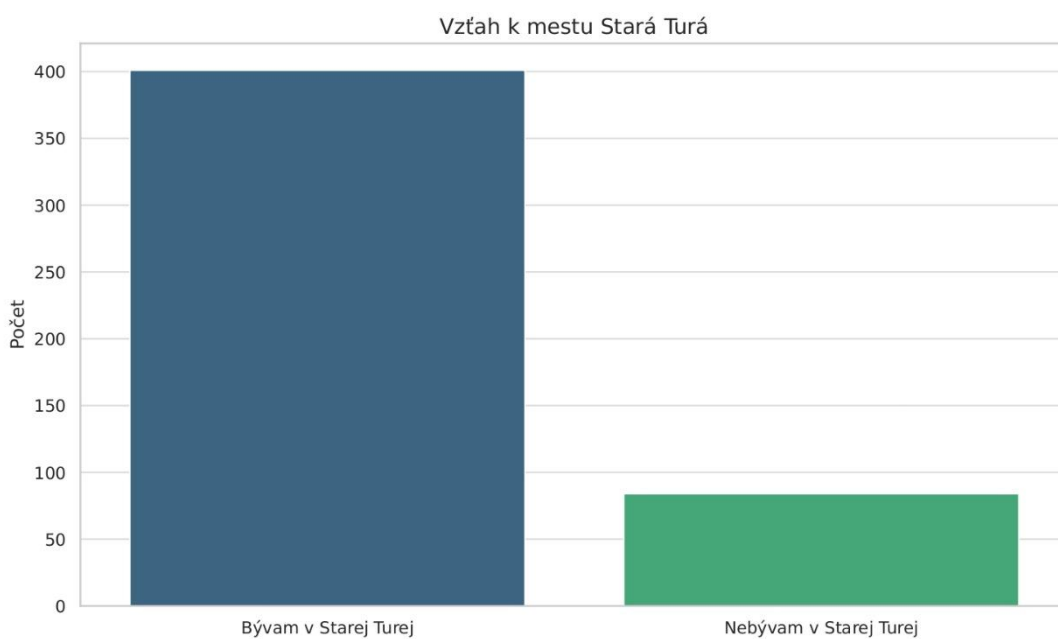

Viac ako 60 % odpovedajúcich má doma psíka, no do prieskumu sa zapojili aj tí, ktorí nemajú psíka, ale ktorým záleží na životnom prostredí a kvalite verejných priestorov v meste.

Cieľ dotazníkového prieskumu: Získať názor obyvateľov mesta Stará Turá na potrebu a umiestnenie psieho ihriska, ako aj na jeho vybavenie.

Účasť na prieskume

- **485 respondentov** celkovo.

Základné údaje o respondentoch

- **Vekové rozloženie:**
 - 30–49 rokov: **267**
 - 18–29 rokov: **113**
 - 50–64 rokov: **79**
 - 65 a viac: **19**
 - Do 18 rokov: **7**

- **Pohlavie:**

- Ženy: **355**
- Muži: **129**
- Neuviedli: **1**

- **Vzťah k mestu:**

- Bývajú v Starej Turej: **401**
- Nebývajú v meste: **84**

Vlastníctvo psíka

- **Áno:** 305 respondentov (63%)
- **Nie:** 180 respondentov