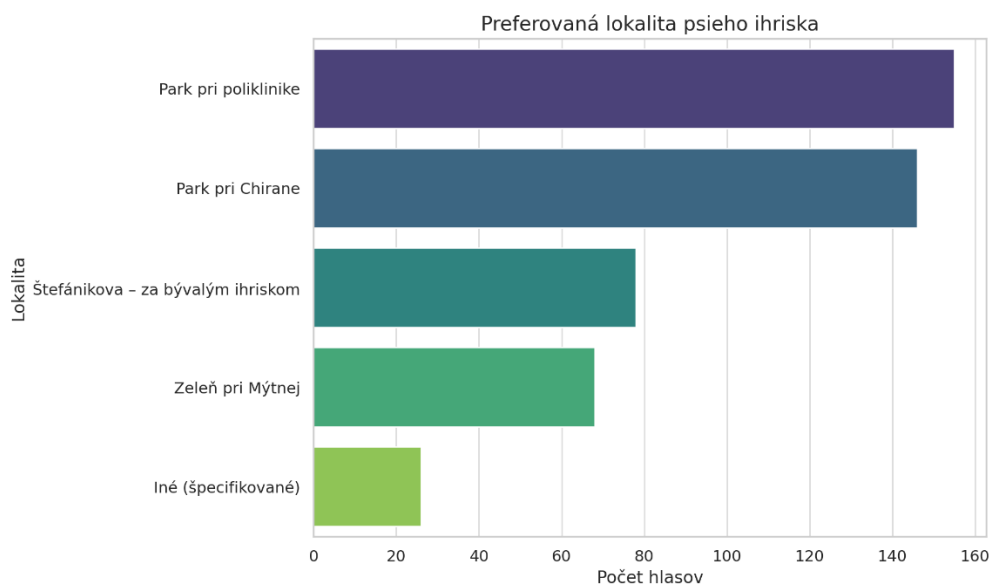

Viac ako 60 % odpovedajúcich má doma psíka, no do prieskumu sa zapojili aj tí, ktorí nemajú psíka, ale ktorým záleží na životnom prostredí a kvalite verejných priestorov v meste.

Cieľ dotazníkového prieskumu: Získať názor obyvateľov mesta Stará Turá na potrebu a umiestnenie psieho ihriska, ako aj na jeho vybavenie.

Účasť na prieskume

- **485 respondentov** celkovo.

Základné údaje o respondentoch

- **Vekové rozloženie:**
 - 30–49 rokov: **267**
 - 18–29 rokov: **113**
 - 50–64 rokov: **79**
 - 65 a viac: **19**
 - Do 18 rokov: **7**

- **Pohlavie:**

- Ženy: **355**
- Muži: **129**
- Neuviedli: **1**

- **Vzťah k mestu:**

- Bývajú v Starej Turej: **401**
- Nebývajú v meste: **84**

Vlastníctvo psíka

- **Áno:** 305 respondentov (63%)
- **Nie:** 180 respondentov

Záujem o vybudovanie psieho ihriska

- **Áno:** 451 (93%)
- **Nie:** 23 (5%)
- **Nemám názor:** 11

Preferovaná lokalita (TOP 3):

1. **Park pri poliklinike:** 155 hlasov
2. **Park pri Chirane:** 146 hlasov
3. **Štefánikova ulica – za bývalým ihriskom:** 78 hlasov
4. **Úzky pás zelene medzi parkoviskom na Mýtnej ulici a kotoľňou pri poliklinike:** 68 hlasov
(Iné – 26)