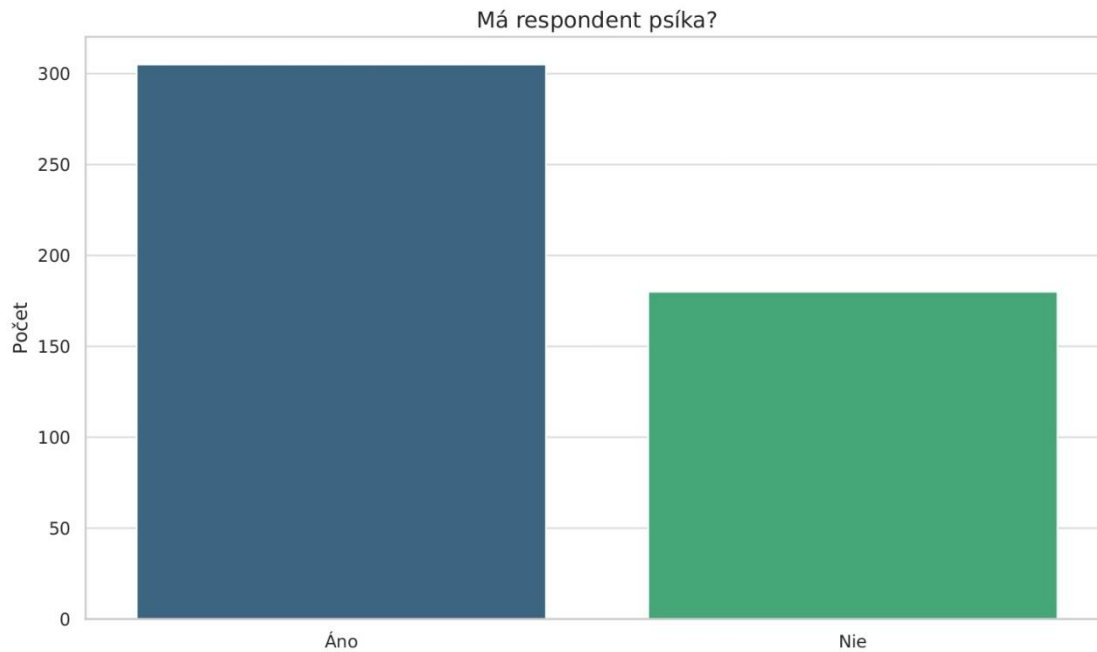

Viac ako 60 % odpovedajúcich má doma psíka, no do prieskumu sa zapojili aj tí, ktorí nemajú psíka, ale ktorým záleží na životnom prostredí a kvalite verejných priestorov v meste.

Cieľ dotazníkového prieskumu: Získať názor obyvateľov mesta Stará Turá na potrebu a umiestnenie psieho ihriska, ako aj na jeho vybavenie.

Účasť na prieskume

- **485 respondentov** celkovo.

Základné údaje o respondentoch

- **Vekové rozloženie:**
 - 30–49 rokov: **267**
 - 18–29 rokov: **113**
 - 50–64 rokov: **79**
 - 65 a viac: **19**
 - Do 18 rokov: **7**

- **Pohlavie:**

- Ženy: **355**
- Muži: **129**
- Neuviedli: **1**

- **Vzťah k mestu:**

- Bývajú v Starej Turej: **401**
- Nebývajú v meste: **84**

Vlastníctvo psíka

- **Áno:** 305 respondentov (63%)
- **Nie:** 180 respondentov

Záujem o vybudovanie psieho ihriska

- **Áno:** 451 (93%)
- **Nie:** 23 (5%)
- **Nemám názor:** 11

Preferovaná lokalita (TOP 3):

1. **Park pri poliklinike:** 155 hlasov
2. **Park pri Chirane:** 146 hlasov
3. **Štefánikova ulica – za bývalým ihriskom:** 78 hlasov
4. **Úzky pás zelene medzi parkoviskom na Mýtnej ulici a kotoľňou pri poliklinike:** 68 hlasov
(Iné – 26)