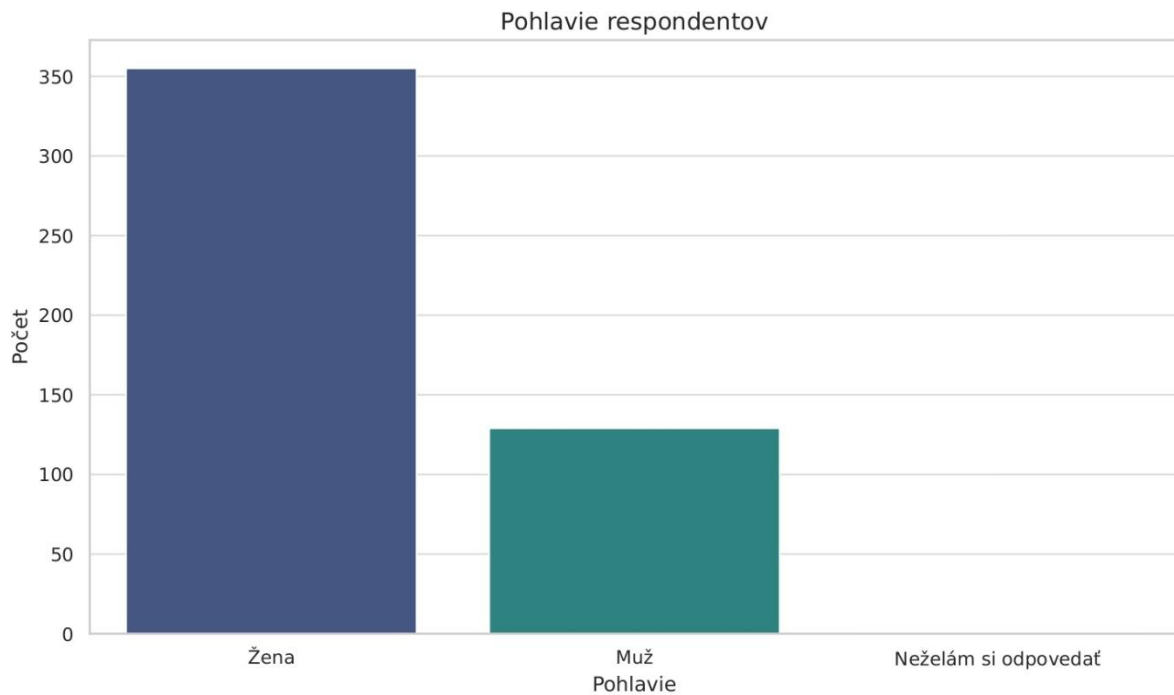

Viac ako 60 % odpovedajúcich má doma psíka, no do prieskumu sa zapojili aj tí, ktorí nemajú psíka, ale ktorým záleží na životnom prostredí a kvalite verejných priestorov v meste.

Cieľ dotazníkového prieskumu: Získať názor obyvateľov mesta Stará Turá na potrebu a umiestnenie psieho ihriska, ako aj na jeho vybavenie.

Účasť na prieskume

- **485 respondentov** celkovo.

Základné údaje o respondentoch

- **Vekové rozloženie:**
 - 30–49 rokov: **267**
 - 18–29 rokov: **113**
 - 50–64 rokov: **79**
 - 65 a viac: **19**
 - Do 18 rokov: **7**

- **Pohlavie:**

- Ženy: **355**
- Muži: **129**
- Neuviedli: **1**

- **Vzťah k mestu:**

- Bývajú v Starej Turej: **401**
- Nebývajú v meste: **84**

Vlastníctvo psíka

- **Áno:** 305 respondentov (63%)
- **Nie:** 180 respondentov