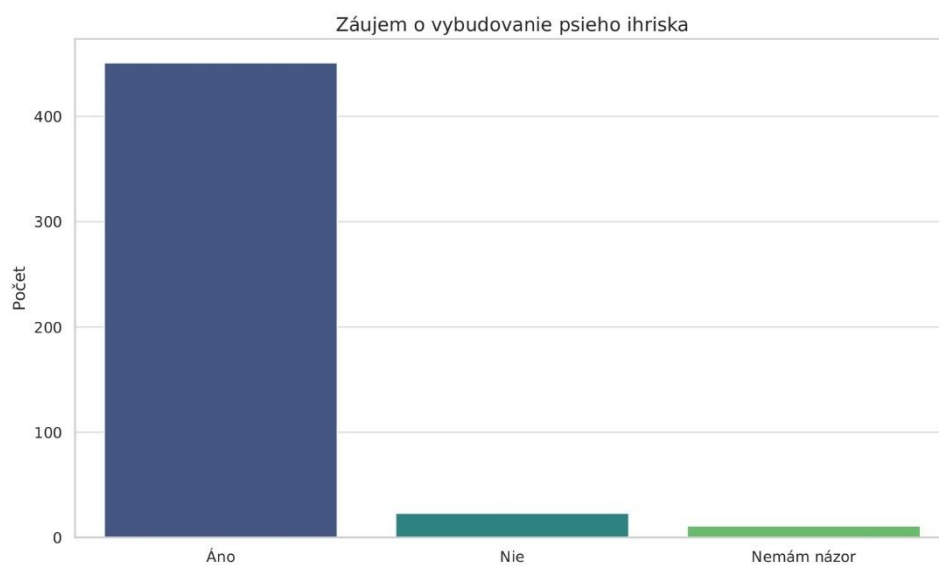

Viac ako 60 % odpovedajúcich má doma psíka, no do prieskumu sa zapojili aj tí, ktorí nemajú psíka, ale ktorým záleží na životnom prostredí a kvalite verejných priestorov v meste.

Cieľ dotazníkového prieskumu: Získať názor obyvateľov mesta Stará Turá na potrebu a umiestnenie psieho ihriska, ako aj na jeho vybavenie.

Účasť na prieskume

- **485 respondentov** celkovo.

Základné údaje o respondentoch

- **Vekové rozloženie:**
 - 30–49 rokov: **267**
 - 18–29 rokov: **113**
 - 50–64 rokov: **79**
 - 65 a viac: **19**
 - Do 18 rokov: **7**

- **Pohlavie:**

- Ženy: **355**
- Muži: **129**
- Neuviedli: **1**

- **Vzťah k mestu:**

- Bývajú v Starej Turej: **401**
- Nebývajú v meste: **84**

Vlastníctvo psíka

- **Áno:** 305 respondentov (63%)
- **Nie:** 180 respondentov

Záujem o vybudovanie psieho ihriska

- **Áno:** 451 (93%)
- **Nie:** 23 (5%)
- **Nemám názor:** 11

Preferovaná lokalita (TOP 3):

1. **Park pri poliklinike:** 155 hlasov
2. **Park pri Chirane:** 146 hlasov
3. **Štefánikova ulica – za bývalým ihriskom:** 78 hlasov
4. **Úzky pás zelene medzi parkoviskom na Mýtnej ulici a kotoľňou pri poliklinike:** 68 hlasov
(Iné – 26)