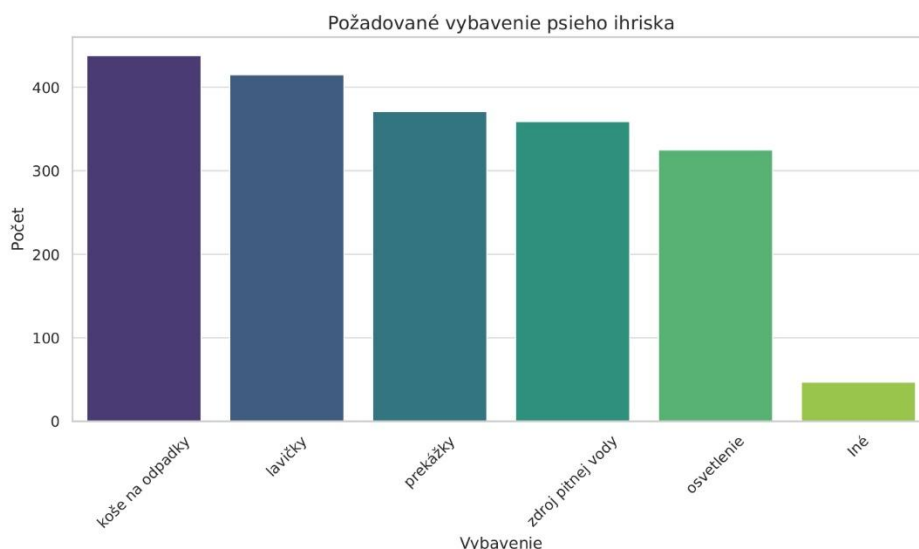

Návrhy na doplnenie vybavenia:

- **Sáčky na exkrementy** a ich dostupnosť pri košoch (viackrát spomenuté)
- **Kamery / kamerový systém** – kvôli bezpečnosti aj prevencii vandalizmu
- **Bezpečnostný vstup – dvojbránka**, najmä ak by sa ihrisko nachádzalo pri ceste
- **Oplotenie, stromy, zeleň**, tienisté miesta
- **Chodníky** v rámci areálu
- **Tabule s návodmi, ako cvičiť psov**
- **Zverejnené pravidlá vstupu a správania sa**
- **Prístup len pre majiteľov so zaplatenou známkou** (lokálni obyvatelia)
- **Húpačka** (pravdepodobne mienené ako doplnok pre deti, ktoré by tam sprevádzali rodičov)

● Postrehy a obavy:

- Niekoľko odpovedí spomenulo radšej preferenciu **detského ihriska** namiesto psieho.
- Pripomienky k udržiavaniu čistoty a **dostatku košov a sáčkov** ako predpoklad spokojnosti.

Tieto návrhy môžu pomôcť lepšie zacieliť finálny návrh ihriska a zároveň ukazujú, že obyvatelia sa zaujímajú nielen o priestor pre psov, ale aj o **bezpečnosť, čistotu a praktickosť** riešení.